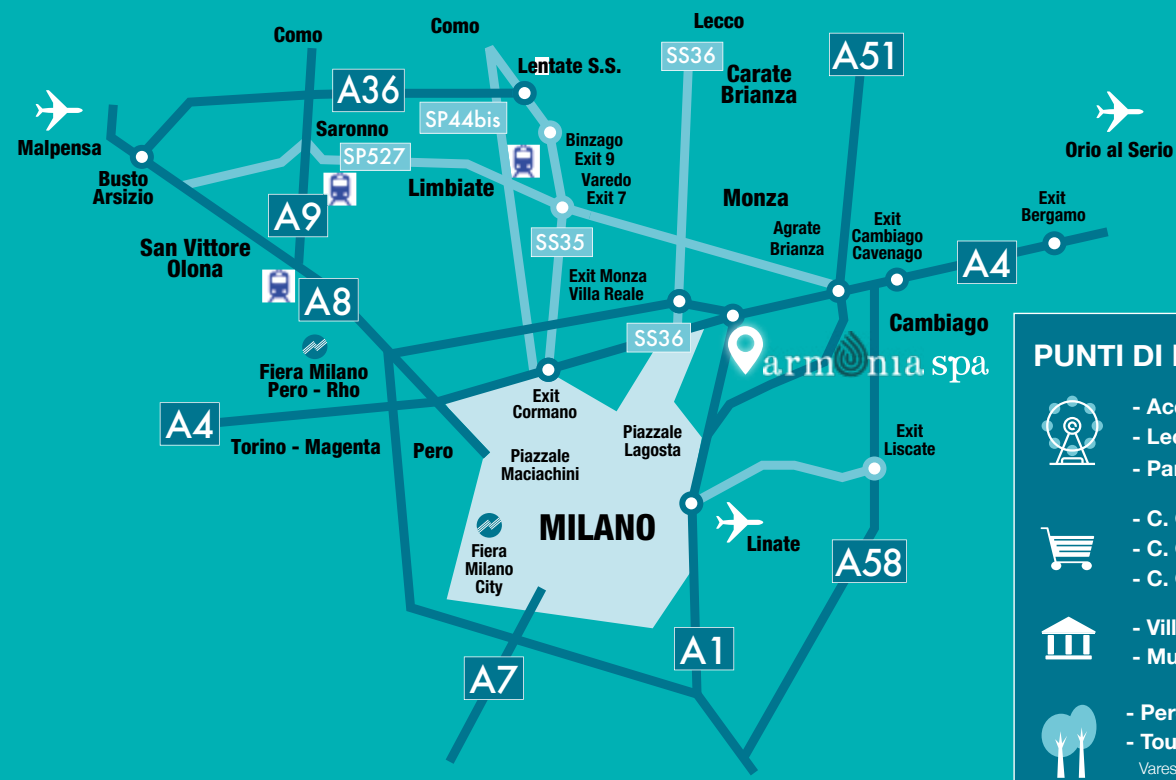

MASSAGGI CORPO
TRATTAMENTI VISO
RITUALI DI BELLEZZA
AREA FITNESS

Armonia
experience

DOVE TROVARCI

- PUNTI DI INTERESSE:**
- Acquaworld
 - Leolandia
 - Parco Le Cornelle
 - C. C. Arese
 - C. C. Carosello
 - C. C. Orio Center
 - Villaggio Crespi
 - Museo Alfa Romeo
 - Percorsi sull'Adda
 - Tour dei laghi (Como, Varese, Maggiore, Garda, Iseo)

Cambiago (Mi) - Viale delle Industrie snc

Hotel del gruppo:

AShotel
sempione fiera

AShotel
limbiate fiera

AShotel
dei giovì

AShotel
monza

AShotel
cambiago

PISCINA
SAUNA
BAGNO TURCO
IDROMASSAGGI
ZONA RELAX